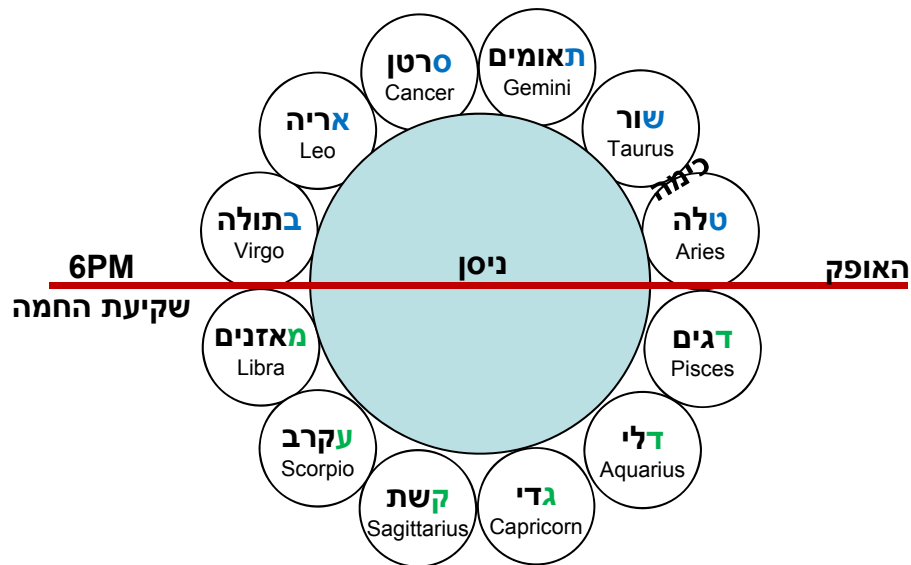

גלגל חמה עגול הוא, חציו למעלה מן הקרקע וחציו למטה מן הקרקע

ושנים עשר מזלות קבועין בו וזה סדרן: טלה שור תאומים סרטן אריה בתולה מאזנים עקרב קשת גדי דלי

וכשהגלגל מגלגל - זה עולה מצד זה, והראשון שבצד האחר שוקע, וכן לעולם,

אחר שתי שעות
מתחיל שור לעלות
ועקרב לשקוע וכן כולן כל חדש ניסן

לאור הבקר
מתחיל
מאזנים לשקוע
האופק

6AM

נץ החמה

לאור הבקר
מתחיל טלה לעלות

ובניסן לעולם טלה מתחיל לעלות לאור הבקר
מע"ק גד"ד למעלה בלילה
שש"ת סא"ב למטה

8PM

האופק

6PM

שקיעת החמה

רש"י

רבי אליעזר אומר:

אותו היום שבעה עשר במרחשון היה **יום שמזל כימה עולה ביום ומעינות מתגברים**

שבמרחשון עולה עקרב בתחלת היום ואחריו קשת

נמצא טלה עולה בסוף היום

נץ החמה

רבי יהושע אומר:

אותו היום שבעה עשר באייר היה **יום שמזל כימה שוקע ביום ומעינות מתמעטין**

פירוש שוקע: סיבוב המזל כולו מעל האופק ביום עד ששוקע מתחת לאופק פירוש עולה: סיבוב המזל כולו מתחת האופק ביום עד שעולה מעל האופק