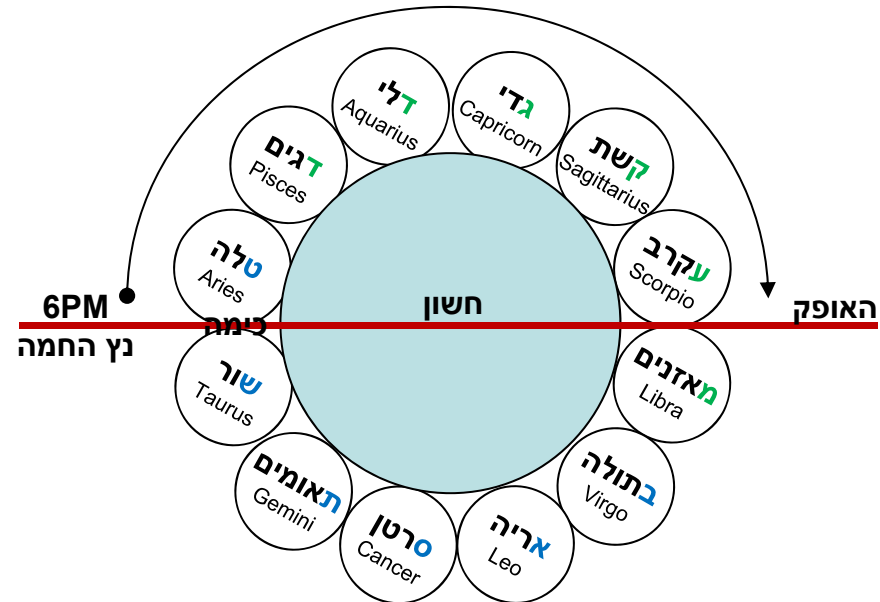

באייר שור מתחיל לשמש ביום כל ימי אייר

נמצא טלה שוקע כל היום

תוספות

רבי אליעזר אומר:

אותו היום שבעה עשר במרחשון היה

יום שמזל כימה שוקע ביום ומעינות מתמעטין

פירוש שוקע:
סיבוב המזל כולו
מתחת לאופק ביום
פירוש עולה:
סיבוב המזל כולו
מעל האופק ביום

מתחיל שור
שכנגדו לשקוע
האופק
ונמצא שכבר
שקוע טלה כולו
עם הבא בזנבו

6AM
נץ החמה
ובמרחשון
עקרב עולה
מתחלת היום

רבי יהושע אומר:

אותו היום שבעה עשר באייר היה

יום שמזל כימה עולה ביום ומעינות מתגברים

מכלל
דכבר טלה
עולה כולו
עד כימה
הבא בזנבו

ועקרב
שוקע כנגדו
האופק

6AM
נץ החמה
וכל ימי אייר
שור עולה
בתחלת היום

באייר שור מתחיל לשמש ביום כל ימי אייר

שבמרחשון עולה עקרב בתחלת היום ואחריו קשת

6PM
נץ החמה

6PM
שקיעת החמה

Pleiades (M 45 - NGC 1432)

Type: Nebula
RA/DE (J2000): 3h45m48.0s/+24°22'00.0"
RA/DE for date: 3h46m39s/+24°24'37"
Hour Angle/DE: 17h05m51s/+24°24'37"
Az/Alt: +62°25'13"/+2°48'22"
Size: +0°30'00"

8 בבקר בתקופת ניסן מבט מזרחי

דלי Aquarius

Andromeda

Triangulum

Aries

טלה Aries

שור Taurus

כימה Pleiades