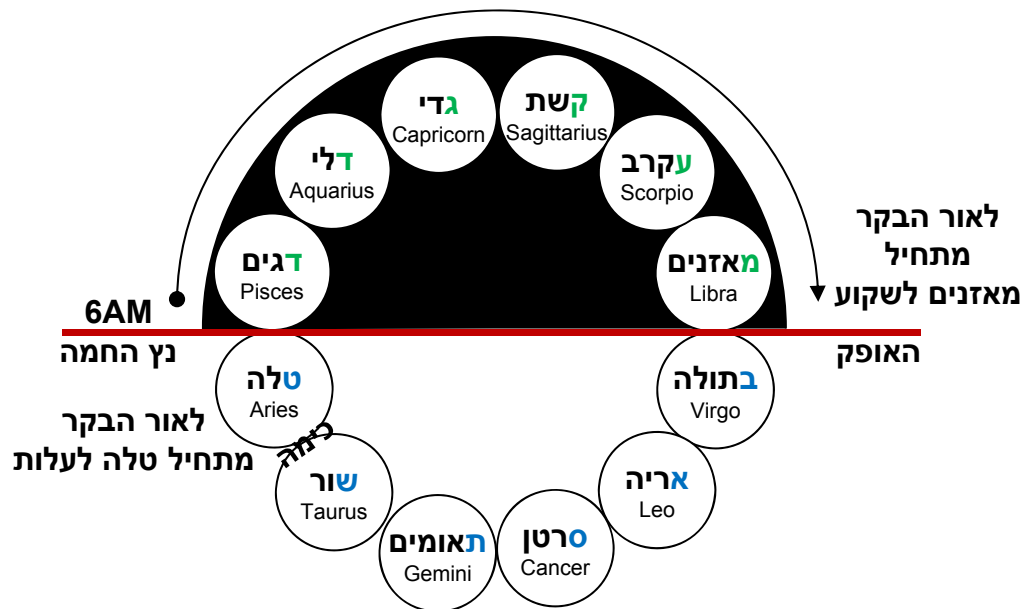

גלגל חמה עגול הוא, חציו למעלה מן הקרקע וחציו למטה מן הקרקע

ושנים עשר מזלות קבועין בו וזה סדרן: טלה שור תאומים סרטן אריה בתולה מאזנים עקרב קשת גדי דלי

וכשהגלגל מגלגל - זה עולה מצד זה, והראשון שבצד האחר שוקע, וכן לעולם,

ושתי שעות שוה המזל בעלייתו, וכן שכנגדו בשיקועו, שיהו כולן משמשין בעשרים וארבע שעות של יום

וכל חדש ניסן טלה עולה לאור הבקר או מראשו או מזנבו ומאזנים שוקע כנגדו

לסוף שתי שעות
טלה כולו עולה

8AM

האופק

לסוף שתי שעות
ומאזנים כולו שוקע

אחר שתי שעות
מתחיל שור לעלות
ועקרב לשקוע וכן כולן כל חדש ניסן

לאור הבקר
מתחיל
מאזנים לשקוע
האופק

6AM

נץ החמה

לאור הבקר
מתחיל טלה לעלות

ובניסן לעולם טלה מתחיל לעלות לאור הבקר
מע"ק גד"ד למעלה בלילה
שש"ת סא"ב למטה

8PM

האופק

6PM

שקיעת החמה

רש"י

רבי אליעזר אומר:

אותו היום שבעה עשר במרחשון היה **יום שמזל כימה עולה ביום ומעינות מתגברים**

שבמרחשון עולה עקרב בתחלת היום ואחריו קשת