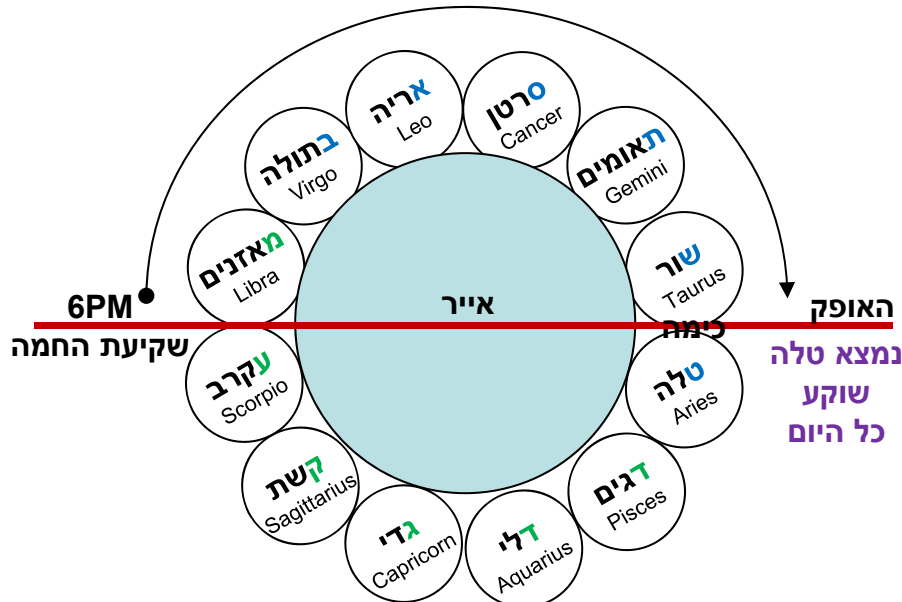

8PM

האופק

6PM

שקיעת החמה

רש"י

רבי אליעזר אומר:

אותו היום שבעה עשר במרחשון היה **יום שמזל כימה עולה ביום ומעינות מתגברים**

שבמרחשון עולה עקרב בתחלת היום ואחריו קשת

נמצא טלה עולה בסוף היום

נץ החמה

רבי יהושע אומר:

אותו היום שבעה עשר באייר היה **יום שמזל כימה שוקע ביום ומעינות מתמעטין**

פירוש שוקע: סיבוב המזל כולו מעל האופק ביום עד ששוקע מתחת לאופק פירוש עולה: סיבוב המזל כולו מתחת האופק ביום עד שעולה מעל האופק

באייר שור מתחיל לשמש ביום כל ימי אייר

נמצא טלה שוקע כל היום

תוספות

רבי אליעזר אומר:

אותו היום שבעה עשר במרחשון היה

יום שמזל כימה שוקע ביום ומעינות מתמעטין

פירוש שוקע:
סיבוב המזל כולו
מתחת לאופק ביום
פירוש עולה:
סיבוב המזל כולו
מעל האופק ביום

ועקרב
שוקע כנגדו
האופק

6AM
נץ החמה
וכל ימי אייר
שור עולה
בתחלת היום

באייר שור מתחיל לשמש ביום כל ימי אייר

שבמרחשון עולה עקרב בתחלת היום ואחריו קשת

6PM
נץ החמה

6PM
שקיעת החמה

Pleiades (M 45 - NGC 1432)

Type: Nebula
RA/DE (J2000): 3h45m48.0s/+24°22'00.0"
RA/DE for date: 3h46m39s/+24°24'37"
Hour Angle/DE: 17h05m51s/+24°24'37"
Az/Alt: +62°25'13"/+2°48'22"
Size: +0°30'00"