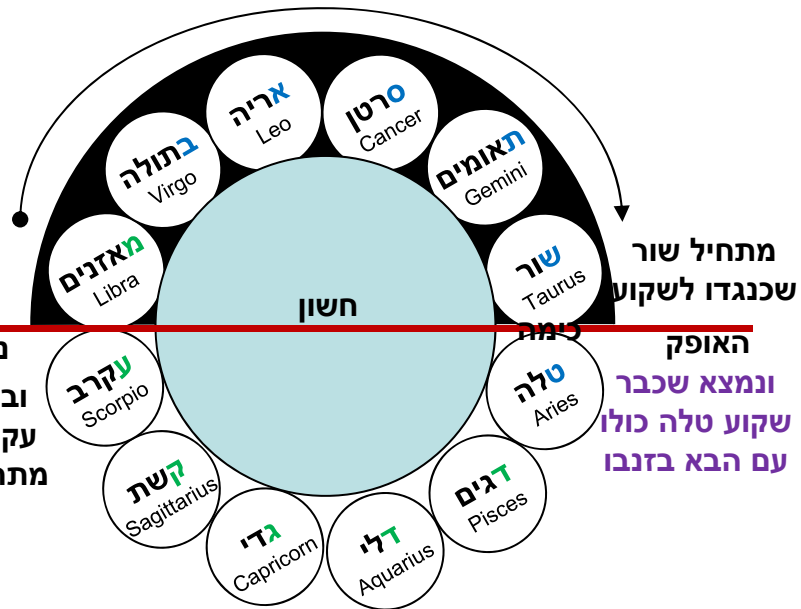

נמצא טלה עולה בסוף היום

נץ החמה

רבי יהושע אומר:

אותו היום שבעה עשר באייר היה **יום שמזל כימה שוקע ביום ומעינות מתמעטין**

פירוש שוקע: סיבוב המזל כולו מעל האופק ביום עד ששוקע מתחת לאופק פירוש עולה: סיבוב המזל כולו מתחת האופק ביום עד שעולה מעל האופק

באייר שור מתחיל לשמש ביום כל ימי אייר

נמצא טלה שוקע כל היום

תוספות

רבי אליעזר אומר:

אותו היום שבעה עשר במרחשון היה

יום שמזל כימה שוקע ביום ומעינות מתמעטין

פירוש שוקע:
סיבוב המזל כולו
מתחת לאופק ביום
פירוש עולה:
סיבוב המזל כולו
מעל האופק ביום

מתחיל שור
שכנגדו לשקוע
האופק
ונמצא שכבר
שקוע טלה כולו
עם הבא בזנבו

6AM
נץ החמה
ובמרחשון
עקרב עולה
מתחלת היום

רבי יהושע אומר:

אותו היום שבעה עשר באייר היה

יום שמזל כימה עולה ביום ומעינות מתגברים

מכלל
דכבר טלה
עולה כולו
עד כימה
הבא בזנבו

ועקרב
שוקע כנגדו
האופק

6AM
נץ החמה
וכל ימי אייר
שור עולה
בתחלת היום

באייר שור מתחיל לשמש ביום כל ימי אייר

שבמרחשון עולה עקרב בתחלת היום ואחריו קשת

6PM
נץ החמה

6PM
שקיעת החמה

Pleiades (M 45 - NGC 1432)

Type: Nebula
RA/DE (J2000): 3h45m48.0s/+24°22'00.0"
RA/DE for date: 3h46m39s/+24°24'37"
Hour Angle/DE: 17h05m51s/+24°24'37"
Az/Alt: +62°25'13"/+2°48'22"
Size: +0°30'00"