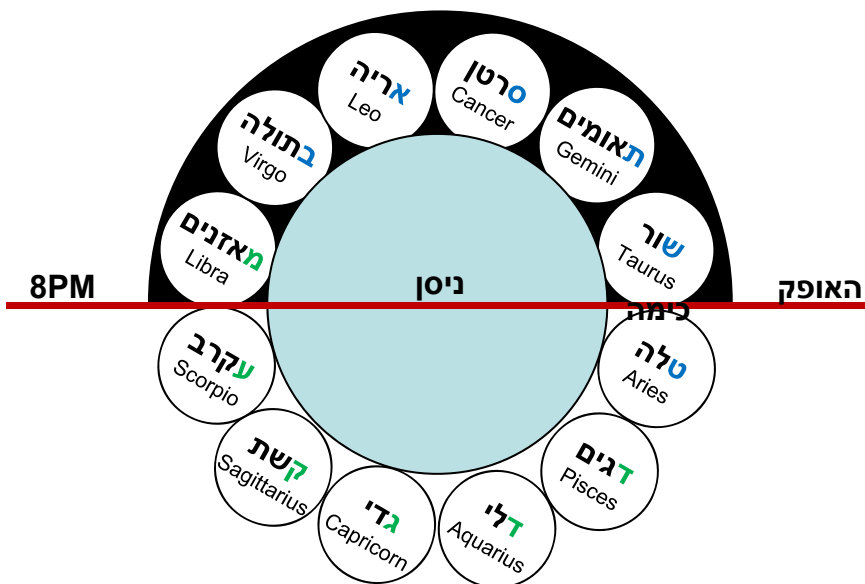

גלגל חמה עגול הוא, חציו למעלה מן הקרקע וחציו למטה מן הקרקע

ושנים עשר מזלות קבועין בו וזה סדרן: טלה שור תאומים סרטן אריה בתולה מאזנים עקרב קשת גדי דלי

וכשהגלגל מגלגל - זה עולה מצד זה, והראשון שבצד האחר שוקע, וכן לעולם,

אחר שתי שעות
מתחיל שור לעלות
ועקרב לשקוע וכן כולן כל חדש ניסן

לאור הבקר
מתחיל
מאזנים לשקוע
האופק

6AM

נץ החמה

לאור הבקר
מתחיל טלה לעלות

ובניסן לעולם טלה מתחיל לעלות לאור הבקר
מע"ק גד"ד למעלה בלילה
שש"ת סא"ב למטה

8PM

האופק

6PM

שקיעת החמה

רש"י

רבי אליעזר אומר:

אותו היום שבעה עשר במרחשון היה **יום שמזל כימה עולה ביום ומעינות מתגברים**

שבמרחשון עולה עקרב בתחלת היום ואחריו קשת

נמצא טלה עולה בסוף היום

נץ החמה

רבי יהושע אומר:

אותו היום שבעה עשר באייר היה **יום שמזל כימה שוקע ביום ומעינות מתמעטין**

פירוש שוקע: סיבוב המזל כולו מעל האופק ביום עד ששוקע מתחת לאופק פירוש עולה: סיבוב המזל כולו מתחת האופק ביום עד שעולה מעל האופק