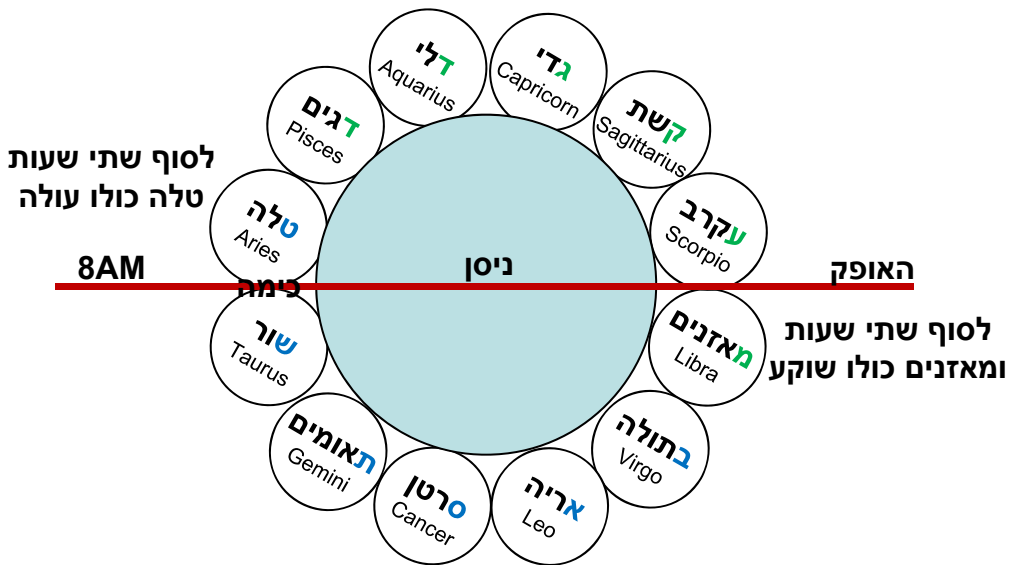

גלגל חמה עגול הוא, חציו למעלה מן הקרקע וחציו למטה מן הקרקע

ושנים עשר מזלות קבועין בו וזה סדרן: טלה שור תאומים סרטן אריה בתולה מאזנים עקרב קשת גדי דלי

וכשהגלגל מגלגל - זה עולה מצד זה, והראשון שבצד האחר שוקע, וכן לעולם,

ושתי שעות שוה המזל בעלייתו, וכן שכנגדו בשיקועו, שיהו כולן משמשין בעשרים וארבע שעות של יום

וכל חדש ניסן טלה עולה לאור הבקר או מראשו או מזנבו ומאזנים שוקע כנגדו

לסוף שתי שעות
טלה כולו עולה

8AM

האופק

לסוף שתי שעות
ומאזנים כולו שוקע

8PM

האופק

6PM

שקיעת החמה

רש"י

רבי אליעזר אומר:

אותו היום שבעה עשר במרחשון היה **יום שמזל כימה עולה ביום ומעינות מתגברים**

שבמרחשון עולה עקרב בתחלת היום ואחריו קשת

נמצא טלה עולה בסוף היום

נץ החמה

רבי יהושע אומר:

אותו היום שבעה עשר באייר היה **יום שמזל כימה שוקע ביום ומעינות מתמעטין**

פירוש שוקע: סיבוב המזל כולו מעל האופק ביום עד ששוקע מתחת לאופק פירוש עולה: סיבוב המזל כולו מתחת האופק ביום עד שעולה מעל האופק