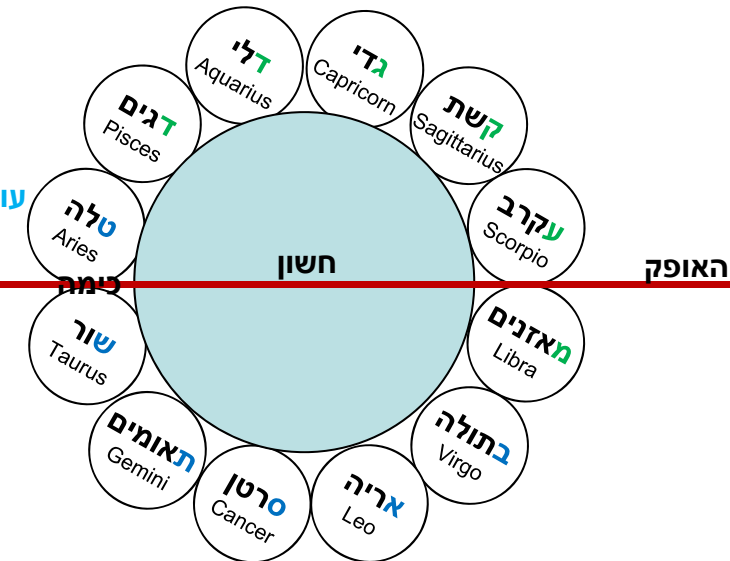

אחר שתי שעות
מתחיל שור לעלות
ועקרב לשקוע וכן כולן כל חדש ניסן

לאור הבקר
מתחיל
מאזנים לשקוע
האופק

6AM

נץ החמה

לאור הבקר
מתחיל טלה לעלות

ובניסן לעולם טלה מתחיל לעלות לאור הבקר
מע"ק גד"ד למעלה בלילה
שש"ת סא"ב למטה

8PM

האופק

6PM

שקיעת החמה

רש"י

רבי אליעזר אומר:

אותו היום שבעה עשר במרחשון היה **יום שמזל כימה עולה ביום ומעינות מתגברים**

שבמרחשון עולה עקרב בתחלת היום ואחריו קשת

נמצא טלה עולה בסוף היום

נץ החמה

רבי יהושע אומר:

אותו היום שבעה עשר באייר היה **יום שמזל כימה שוקע ביום ומעינות מתמעטין**

פירוש שוקע: סיבוב המזל כולו מעל האופק ביום עד ששוקע מתחת לאופק פירוש עולה: סיבוב המזל כולו מתחת האופק ביום עד שעולה מעל האופק

באייר שור מתחיל לשמש ביום כל ימי אייר

נמצא טלה שוקע כל היום

תוספות

רבי אליעזר אומר:

אותו היום שבעה עשר במרחשון היה

יום שמזל כימה שוקע ביום ומעינות מתמעטין

פירוש שוקע:
סיבוב המזל כולו
מתחת לאופק ביום
פירוש עולה:
סיבוב המזל כולו
מעל האופק ביום