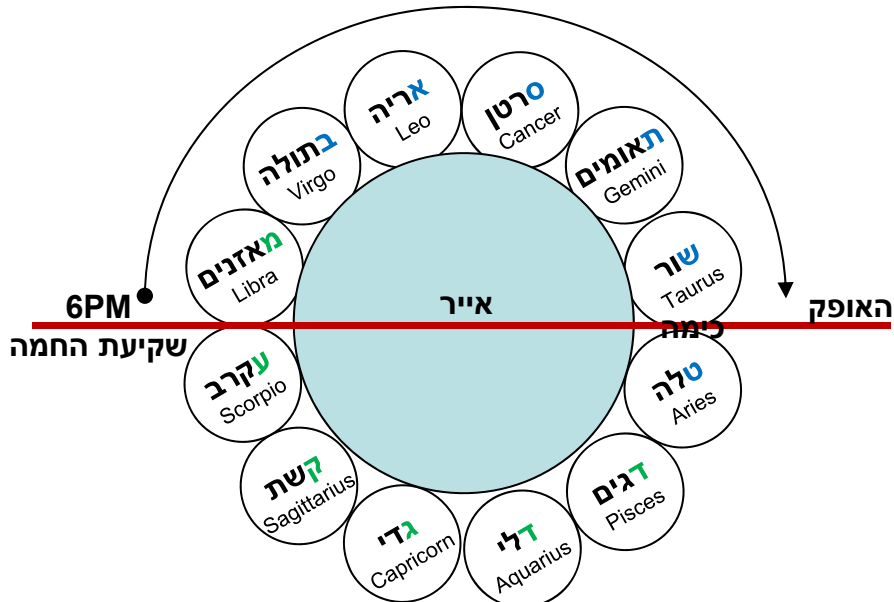

מתחיל שור
שכנגדו לשקוע
האופק
ונמצא שכבר
שקוע טלה כולו
עם הבא בזנבו

6AM
נץ החמה
ובמרחשון
עקרב עולה
מתחלת היום

רבי יהושע אומר:

אותו היום שבעה עשר באייר היה

יום שמזל כימה עולה ביום ומעינות מתגברים

מכלל
דכבר טלה
עולה כולו
עד כימה
הבא בזנבו

ועקרב
שוקע כנגדו
האופק

6AM
נץ החמה
וכל ימי אייר
שור עולה
בתחלת היום

באייר שור מתחיל לשמש ביום כל ימי אייר

שבמרחשון עולה עקרב בתחלת היום ואחריו קשת

6PM
נץ החמה

6PM
שקיעת החמה

Pleiades (M 45 - NGC 1432)

Type: Nebula
RA/DE (J2000): 3h45m48.0s/+24°22'00.0"
RA/DE for date: 3h46m39s/+24°24'37"
Hour Angle/DE: 17h05m51s/+24°24'37"
Az/Alt: +62°25'13"/+2°48'22"
Size: +0°30'00"

8 בבקר בתקופת ניסן מבט מזרחי

דלי Aquarius

Andromeda

Triangulum

Aries

טלה Aries

שור Taurus

כימה Pleiades

2014-03-21 08:00:00

7 בבקר בתקופת ניסן
מבט דרומי

Sagittarius
Sagittarius
קשת

Corona Australis

Telescopium

Scorpio
עקרב
Scorpius

Antares

Saturn
Moon
Libra