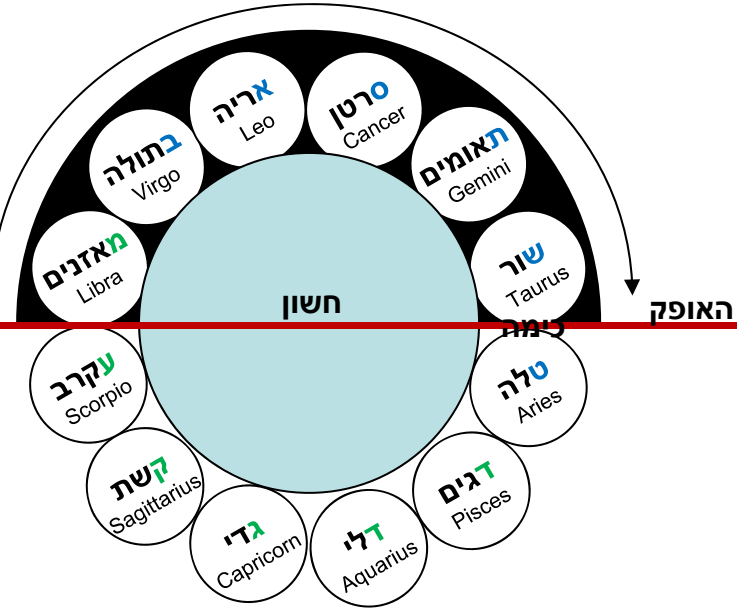

גלגל חמה עגול הוא, חציו למעלה מן הקרקע וחציו למטה מן הקרקע

ושנים עשר מזלות קבועין בו וזה סדרן: טלה שור תאומים סרטן אריה בתולה מאזנים עקרב קשת גדי דלי

וכשהגלגל מגלגל - זה עולה מצד זה, והראשון שבצד האחר שוקע, וכן לעולם,

8PM

האופק

6PM

שקיעת החמה

רש"י

רבי אליעזר אומר:

אותו היום שבעה עשר במרחשון היה **יום שמזל כימה עולה ביום ומעינות מתגברים**

שבמרחשון עולה עקרב בתחלת היום ואחריו קשת

נמצא טלה עולה בסוף היום

נץ החמה

רבי יהושע אומר:

אותו היום שבעה עשר באייר היה **יום שמזל כימה שוקע ביום ומעינות מתמעטין**

פירוש שוקע: סיבוב המזל כולו מעל האופק ביום עד ששוקע מתחת לאופק פירוש עולה: סיבוב המזל כולו מתחת האופק ביום עד שעולה מעל האופק

באייר שור מתחיל לשמש ביום כל ימי אייר

נמצא טלה שוקע כל היום

תוספות

רבי אליעזר אומר:

אותו היום שבעה עשר במרחשון היה

יום שמזל כימה שוקע ביום ומעינות מתמעטין

פירוש שוקע:
סיבוב המזל כולו
מתחת לאופק ביום
פירוש עולה:
סיבוב המזל כולו
מעל האופק ביום