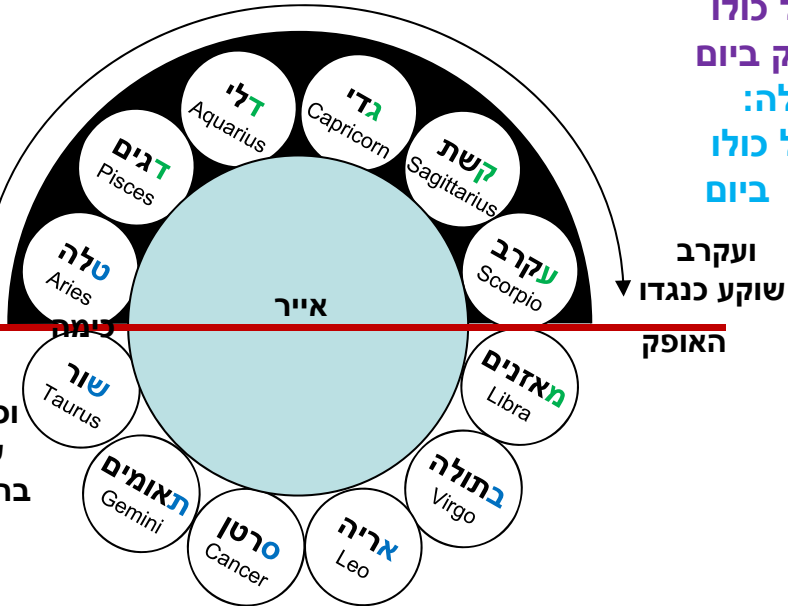

באייר שור מתחיל לשמש ביום כל ימי אייר

נמצא טלה שוקע כל היום

תוספות

רבי אליעזר אומר:

אותו היום שבעה עשר במרחשון היה

יום שמזל כימה שוקע ביום ומעינות מתמעטין

פירוש שוקע:
סיבוב המזל כולו
מתחת לאופק ביום
פירוש עולה:
סיבוב המזל כולו
מעל האופק ביום

מתחיל שור
שכנגדו לשקוע
האופק
ונמצא שכבר
שקוע טלה כולו
עם הבא בזנבו

6AM
נץ החמה
ובמרחשון
עקרב עולה
מתחלת היום

רבי יהושע אומר:

אותו היום שבעה עשר באייר היה

יום שמזל כימה עולה ביום ומעינות מתגברים

מכלל
דכבר טלה
עולה כולו
עד כימה
הבא בזנבו

ועקרב
שוקע כנגדו
האופק

6AM
נץ החמה
וכל ימי אייר
שור עולה
בתחלת היום

באייר שור מתחיל לשמש ביום כל ימי אייר

שבמרחשון עולה עקרב בתחלת היום ואחריו קשת

6PM
נץ החמה

6PM
שקיעת החמה

Pleiades (M 45 - NGC 1432)

Type: Nebula
RA/DE (J2000): 3h45m48.0s/+24°22'00.0"
RA/DE for date: 3h46m39s/+24°24'37"
Hour Angle/DE: 17h05m51s/+24°24'37"
Az/Alt: +62°25'13"/+2°48'22"
Size: +0°30'00"

8 בבקר בתקופת ניסן מבט מזרחי

דלי Aquarius

Andromeda

Triangulum

Aries

טלה Aries

שור Taurus

כימה Pleiades