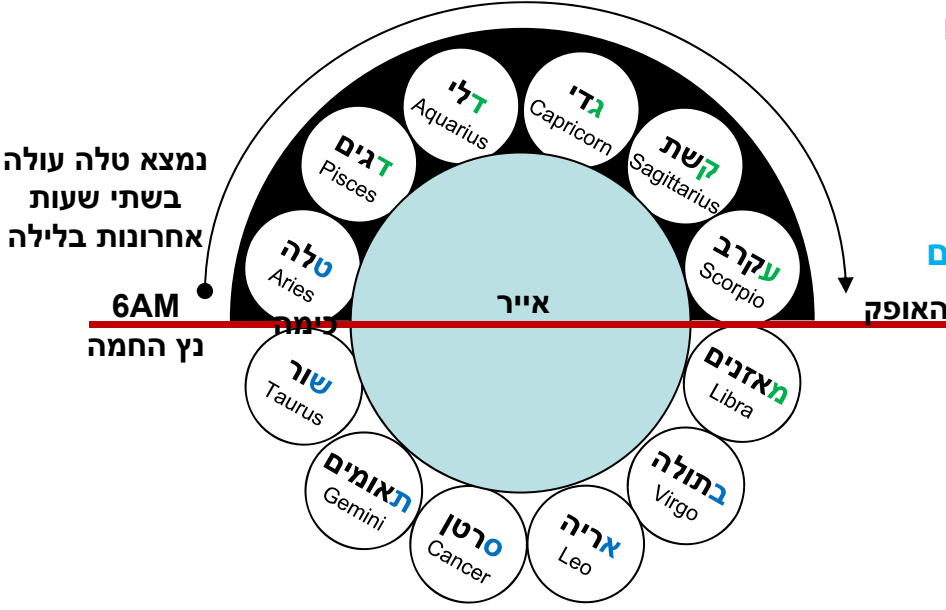

אחר שתי שעות
מתחיל שור לעלות
ועקרב לשקוע וכן כולן כל חדש ניסן

לאור הבקר
מתחיל
מאזנים לשקוע
האופק

6AM

נץ החמה

לאור הבקר
מתחיל טלה לעלות

ובניסן לעולם טלה מתחיל לעלות לאור הבקר
מע"ק גד"ד למעלה בלילה
שש"ת סא"ב למטה

8PM

האופק

6PM

שקיעת החמה

רש"י

רבי אליעזר אומר:

אותו היום שבעה עשר במרחשון היה **יום שמזל כימה עולה ביום ומעינות מתגברים**

שבמרחשון עולה עקרב בתחלת היום ואחריו קשת

נמצא טלה עולה בסוף היום

נץ החמה

רבי יהושע אומר:

אותו היום שבעה עשר באייר היה **יום שמזל כימה שוקע ביום ומעינות מתמעטין**

פירוש שוקע: סיבוב המזל כולו מעל האופק ביום עד ששוקע מתחת לאופק פירוש עולה: סיבוב המזל כולו מתחת האופק ביום עד שעולה מעל האופק

באייר שור מתחיל לשמש ביום כל ימי אייר

נמצא טלה שוקע כל היום

תוספות

רבי אליעזר אומר:

אותו היום שבעה עשר במרחשון היה

יום שמזל כימה שוקע ביום ומעינות מתמעטין

פירוש שוקע:
סיבוב המזל כולו
מתחת לאופק ביום
פירוש עולה:
סיבוב המזל כולו
מעל האופק ביום